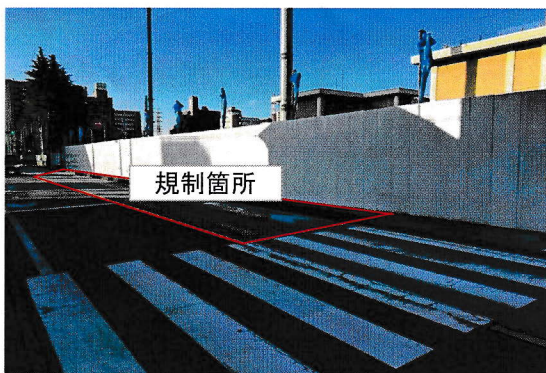

近隣の皆様へ

令和8年4月
日豊中村増渕建設共同企業体

市道25号線道路規制のお知らせ

近隣住民の皆様へ

平素より大変お世話になっております。
このたび、下記のとおり工事の実施に伴い、交通規制を行うこととなりましたのでお知らせいたします。

■工事期間
令和8年4月20日(月)～令和8年4月22日(水)/令和8年5月1日(金)

■規制日時
上記期間中 9時00分～17時00分

■規制区間
宇都宮市元今泉町1丁目付近

■規制内容
・片側交互通行

■工事内容
今泉小学校屋内運動場改築工事に伴う外構工事のため

■施工業者
日豊中村増渕建設共同企業体

工事期間中は騒音や振動、交通規制等によりご不便・ご迷惑をおかけいたしますが、
安全第一で作業を進めてまいりますので、何卒ご理解とご協力のほどよろしくお願い申し上げます。

(北から撮影)