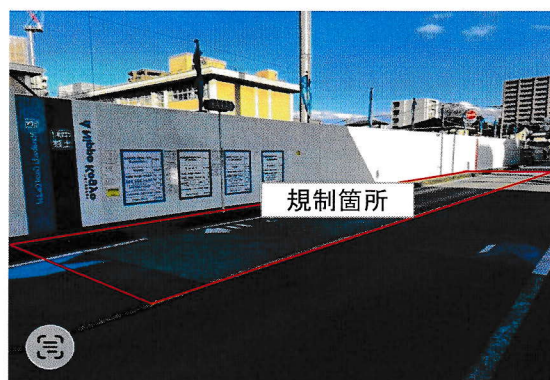

(南から撮影)

なお、お気付きの点等がございましたら、下記現場代理人までご連絡をお願いいたします。

施工 日豊中村増渕建設共同企業体
代表会社 日豊工業(株) 江面(えづら) 028-622-1911